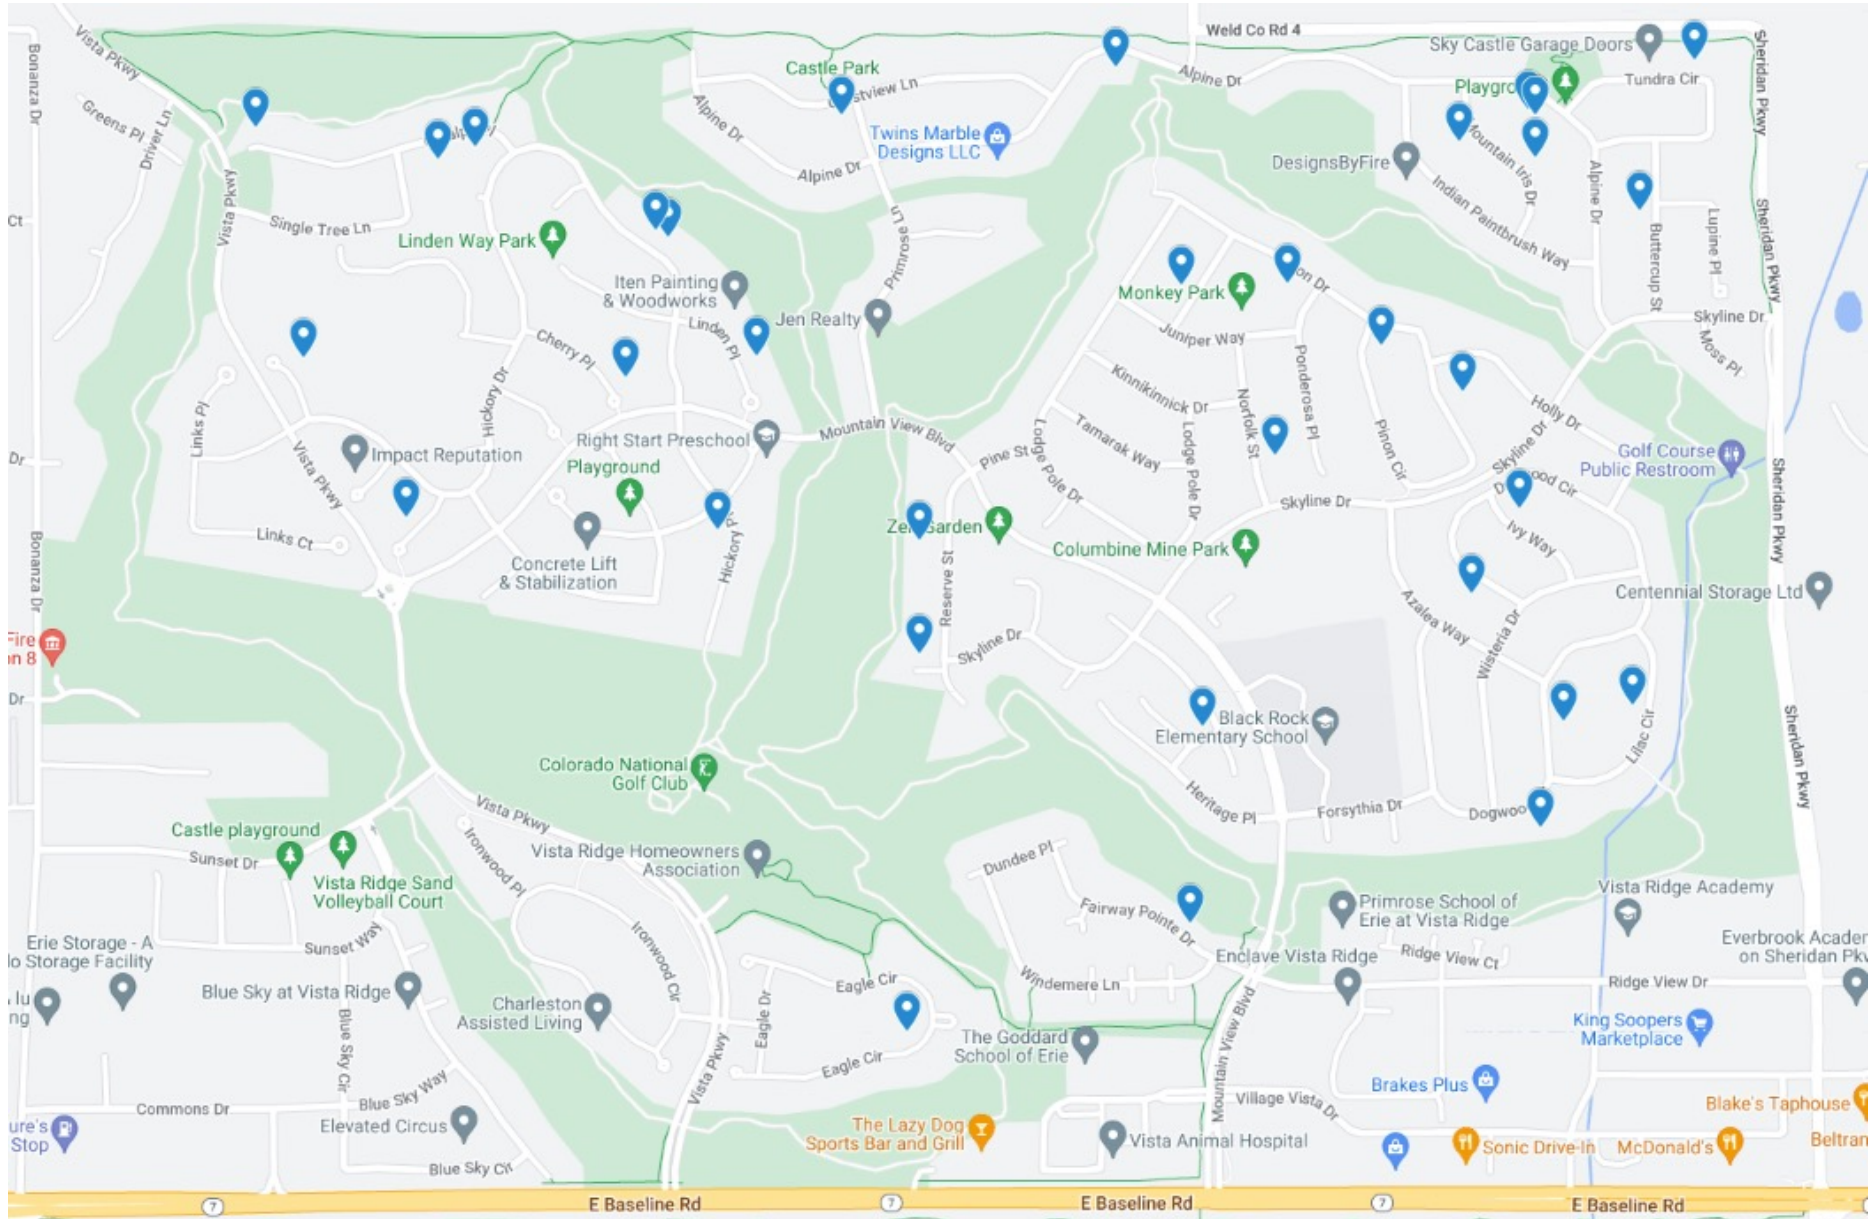

# Vista Ridge

# Garage Sale

Vista Ridge

Garage Sale

Participating Addresses

1386 Catalpa Pl	1463 Hickory Dr	2285 Linden Pl
1471 Hickory Dr	1999 Cedarwood Pl	2291 Apple Tree Pl
2180 Alpine Dr	1354 Catalpa Pl	2074 Primrose Ln
1199 Catalpa Pl	2172 Pinon Dr	2059 Tundra Cir
1497 Cherry Pl	2160 Buttercup St	2192 Pinon Cir
2124 Pinon Dr	2421 Ivy Way	2275 Dogwood Cir
2342 Hickory Pl	2373 Norfolk St	2117 Mountain Iris Dr
2170 Alpine Dr	2850 Eagle Cir	1946 Alpine Dr
2452 Reserve St	2574 Lilac Cir	2290 Dogwood Dr
2582 Reserve St	1325 Apricot Pl	2096 Mountain Iris Dr
2180 Alpine Dr	2222 Bayberry Way	1973 Fairway Pointe Dr
2320 Dogwood Dr		